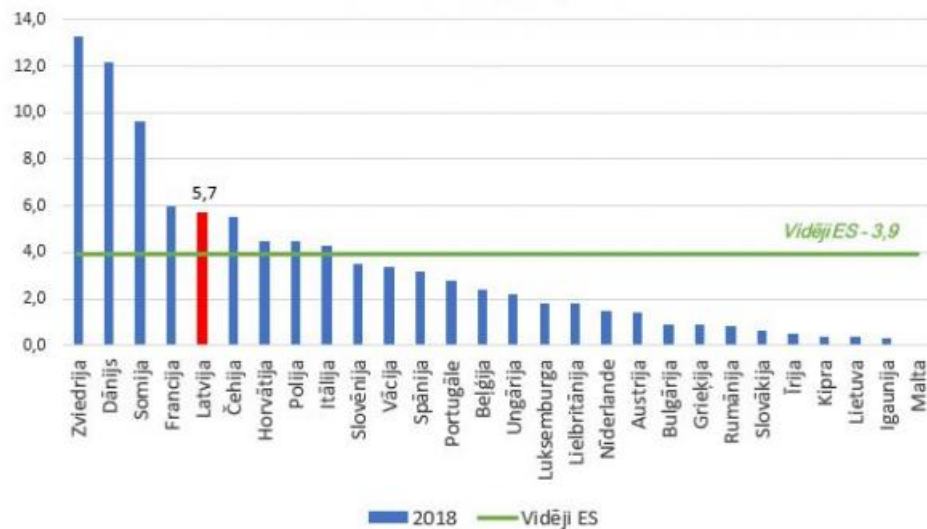

Pašvaldību budžeta nodokļu ieņēmumi % no IKP