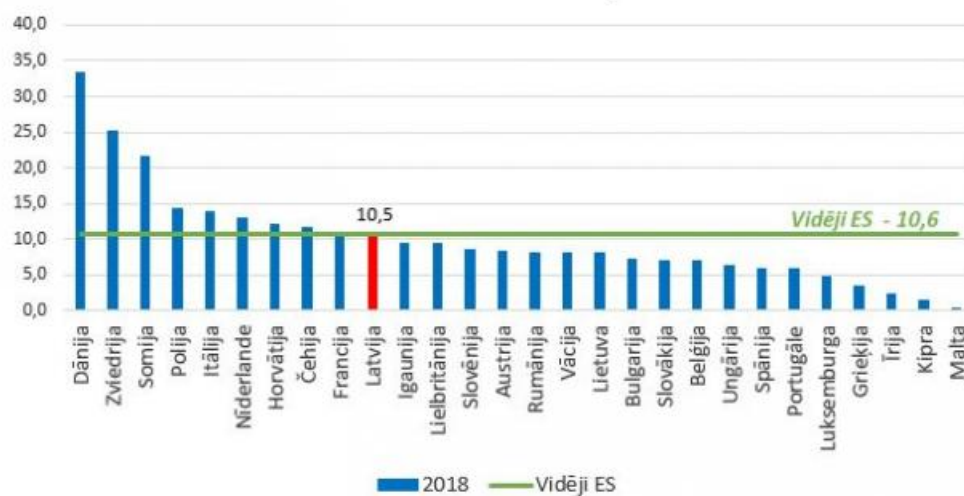

Pašvaldību budžeta izdevumi, % no IKP