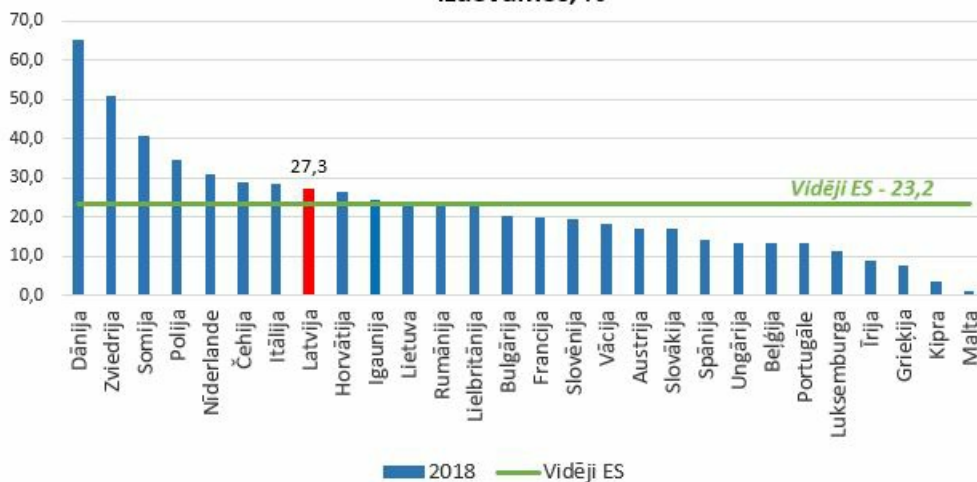

Pašvaldību budžeta izdevumu īpatsvars vispārējās valdības izdevumos, %

Datu avots: <http://ec.europa.eu/eurostat/data/database> uz 10.01.2020.

Informācija sagatavota atbilstoši EKS2010 metodoloģijai.

<https://www.fm.gov.lv/lv/latvijas-pasvaldibu-budzeta-raditaju-salidzinajums-ar-eiropas-valstim>