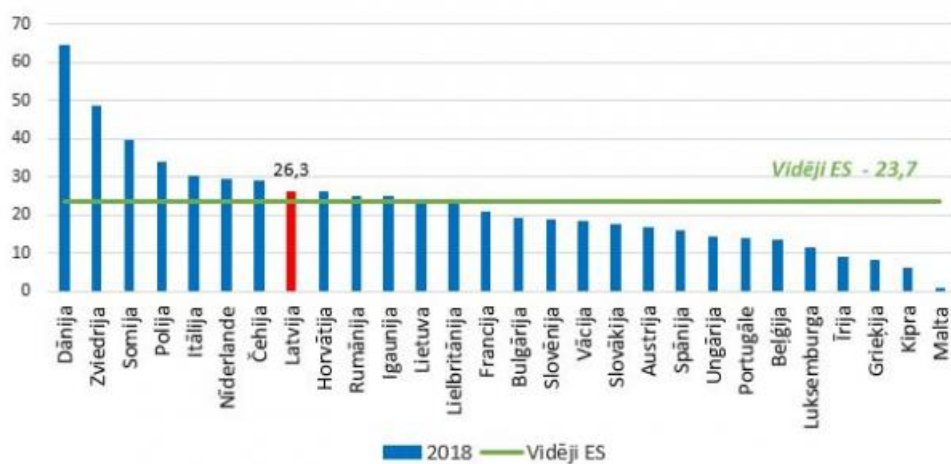

Latvijas pašvaldību budžeta rādītāju salīdzinājums ar Eiropas valstīm

Publicēts: 25.08.2020.

2018.gads

Pašvaldību budžeta ieņēmumi % no IKP

Pašvaldību budžeta ieņēmumu īpatsvars vispārējās valdības ieņēmumos, %