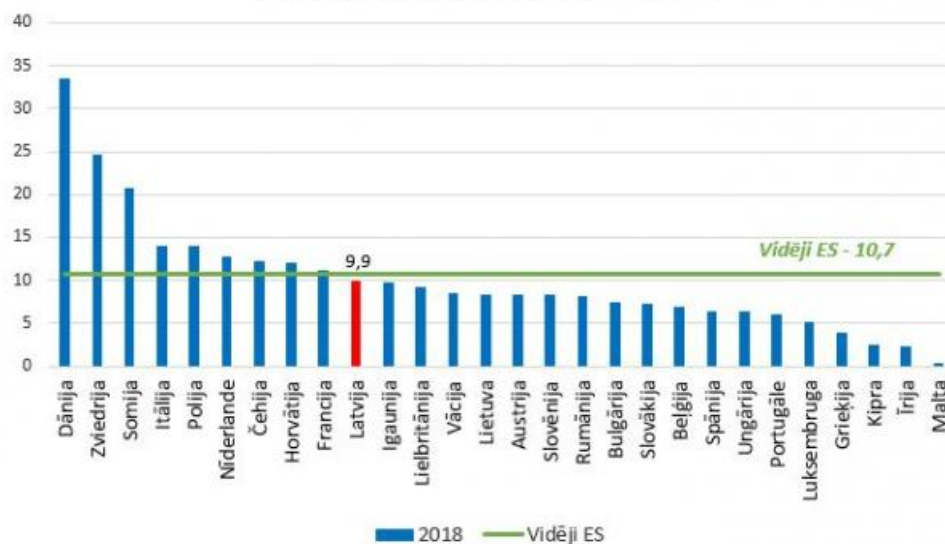

Latvijas pašvaldību budžeta rādītāju salīdzinājums ar Eiropas valstīm

Publicēts: 25.08.2020.

2018.gads

Pašvaldību budžeta ieņēmumi % no IKP

Pašvaldību budžeta ieņēmumu īpatsvars vispārējās valdības ieņēmumos, %