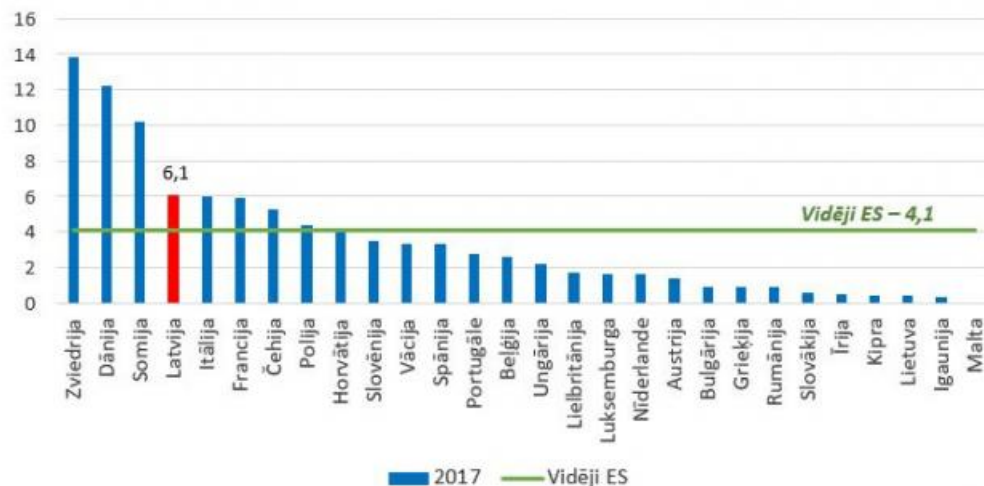

2017.gads

Publicēts: 25.08.2020.

Pašvaldību budžeta ieņēmumi, % no IKP

Pašvaldību budžeta ieņēmumu īpatsvars vispārējās valdības ieņēmumos, %

Pašvaldību budžeta nodokļu ieņēmumi, % no IKP

Pašvaldību budžeta izdevumi, % no IKP