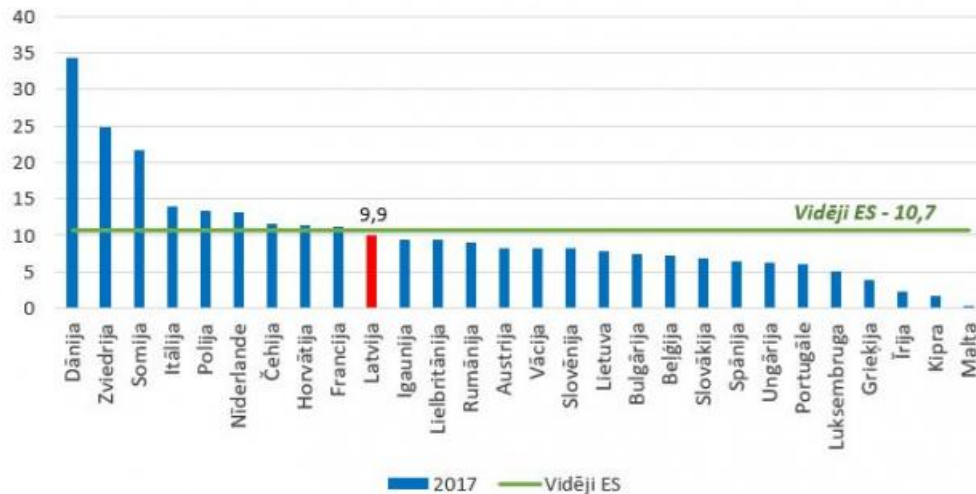

2017.gads

Publicēts: 25.08.2020.

Pašvaldību budžeta ieņēmumi, % no IKP

Pašvaldību budžeta ieņēmumu īpatsvars vispārējās valdības ieņēmumos, %

Pašvaldību budžeta nodokļu ieņēmumi, % no IKP

Pašvaldību budžeta izdevumi, % no IKP