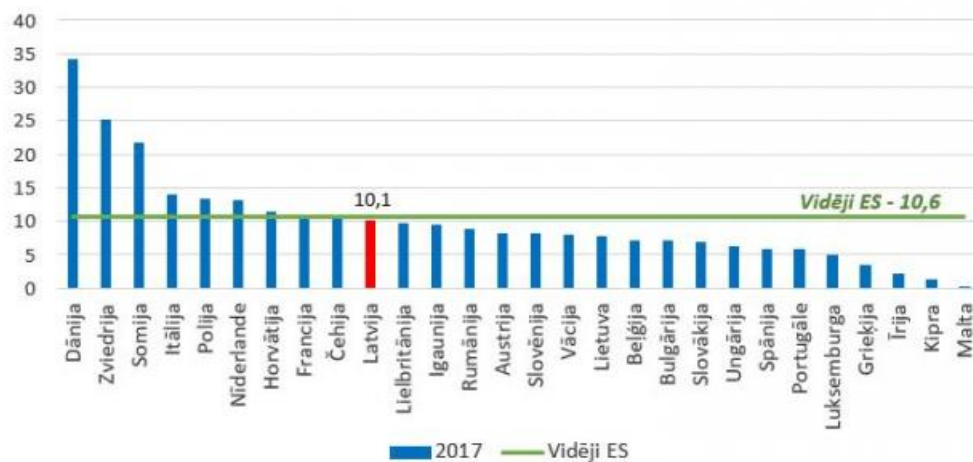

2017.gads

Publicēts: 25.08.2020.

Pašvaldību budžeta ieņēmumi, % no IKP

Pašvaldību budžeta ieņēmumu īpatsvars vispārējās valdības ieņēmumos, %

Pašvaldību budžeta nodokļu ieņēmumi, % no IKP

Pašvaldību budžeta izdevumi, % no IKP