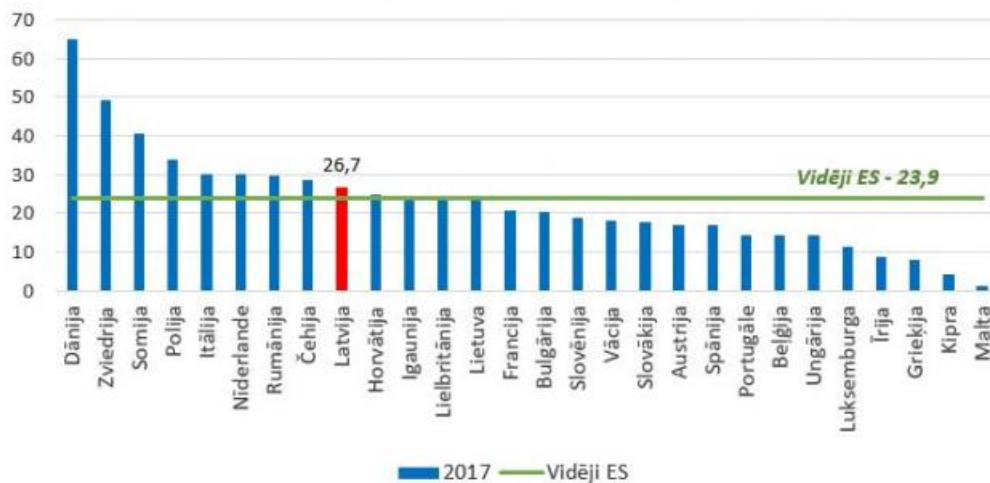

2017.gads

Publicēts: 25.08.2020.

Pašvaldību budžeta ieņēmumi, % no IKP

Pašvaldību budžeta ieņēmumu īpatsvars vispārējās valdības ieņēmumos, %

Pašvaldību budžeta nodokļu ieņēmumi, % no IKP

Pašvaldību budžeta izdevumi, % no IKP