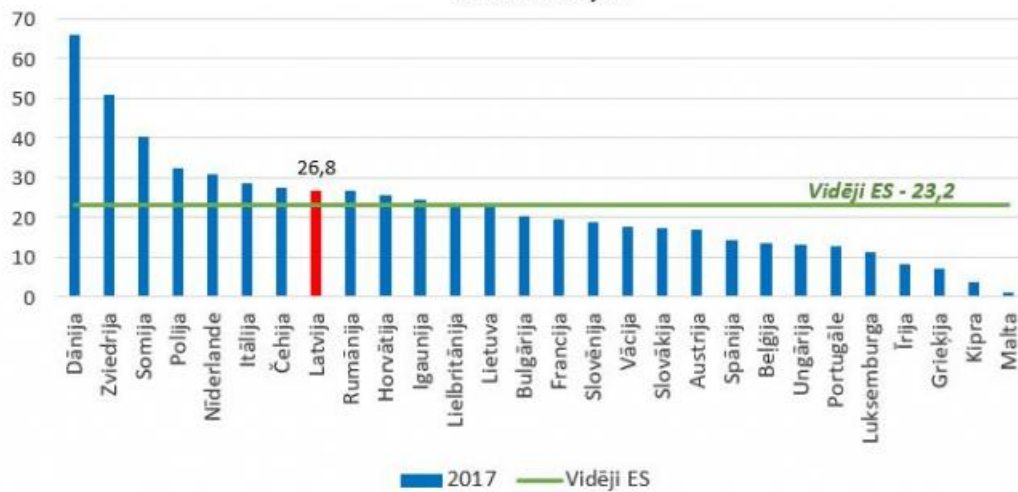

Pašvaldību budžeta izdevumu īpatsvars vispārējās valdības izdevumos, %

Datu avots: <http://ec.europa.eu/eurostat/data/database> uz 09.01.2019.

Informācija sagatavota atbilstoši EKS2010 metodoloģijai.

<https://www.fm.gov.lv/lv/2017gads>