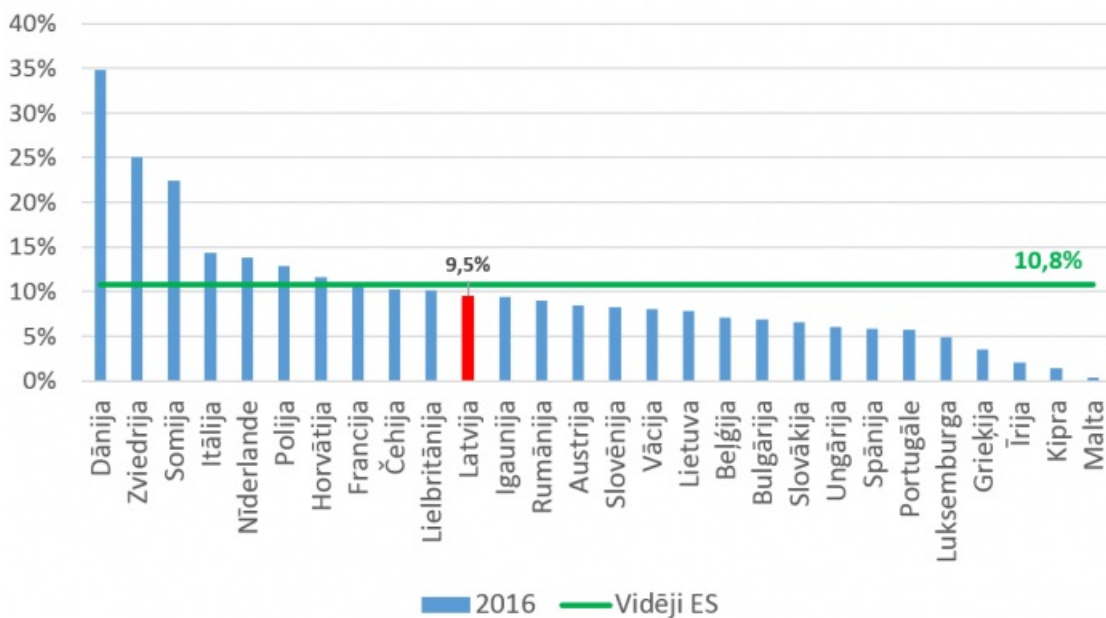

2016.gads

Publicēts: 25.08.2020.

Pašvaldību budžeta ieņēmumi, % no IKP

Pašvaldību ieņēmumu īpatsvars vispārējās valdības ieņēmumos, %

Pašvaldību budžeta nodokļu ieņēmumi, % no IKP

Pašvaldību budžeta izdevumi, % no IKP