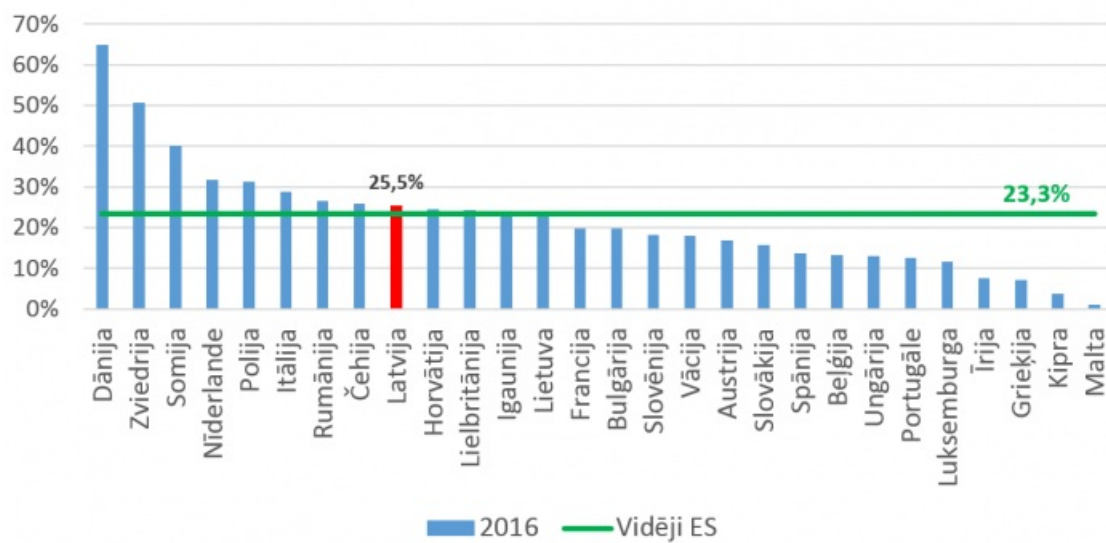

Pašvaldību budžeta izdevumu īpatsvars vispārējās valdības izdevumos, %

Datu avots: <http://ec.europa.eu/eurostat/data/database> uz 03.01.2018.

Informācija sagatavota atbilstoši EKS2010 metodoloģijai.

<https://www.fm.gov.lv/lv/2016gads>