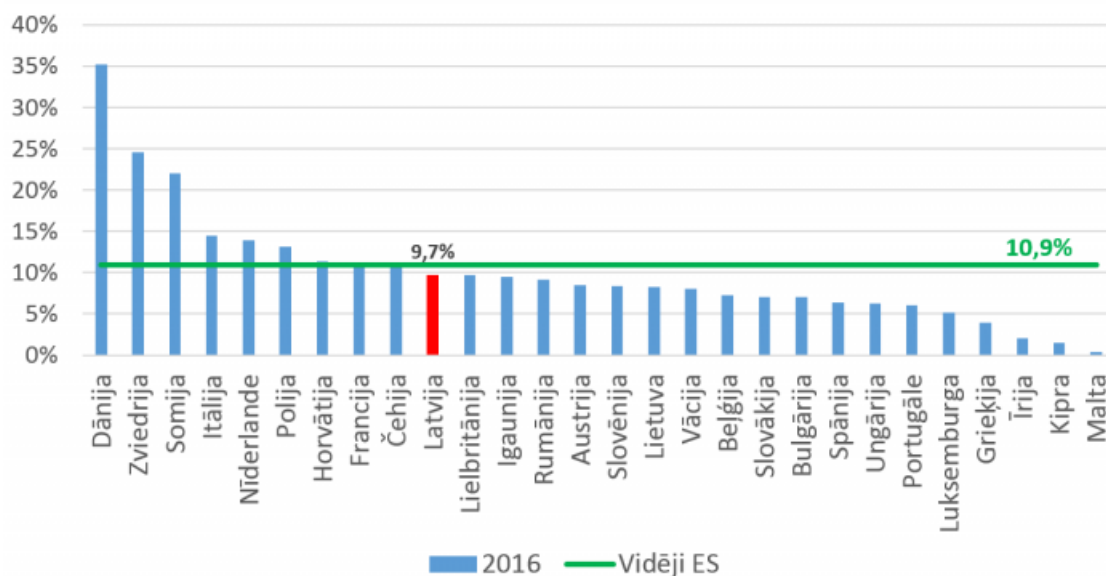

2016.gads

Publicēts: 25.08.2020.

Pašvaldību budžeta ieņēmumi, % no IKP

Pašvaldību ieņēmumu īpatsvars vispārējās valdības ieņēmumos, %

Pašvaldību budžeta nodokļu ieņēmumi, % no IKP

Pašvaldību budžeta izdevumi, % no IKP