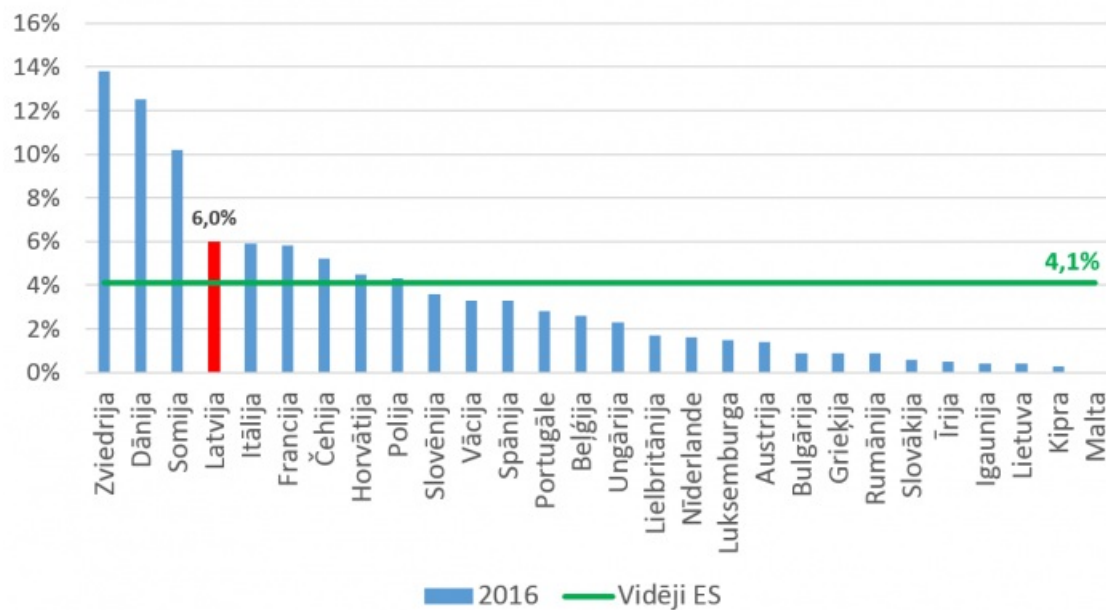

2016.gads

Publicēts: 25.08.2020.

Pašvaldību budžeta ieņēmumi, % no IKP

Pašvaldību ieņēmumu īpatsvars vispārējās valdības ieņēmumos, %

Pašvaldību budžeta nodokļu ieņēmumi, % no IKP

Pašvaldību budžeta izdevumi, % no IKP