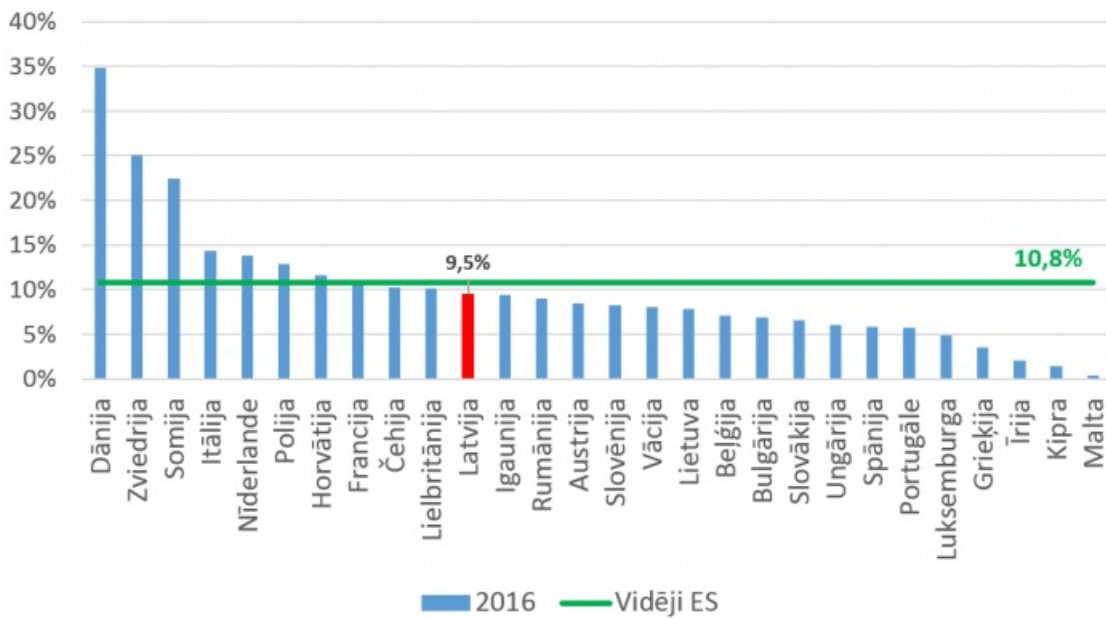

2016.gads

Publicēts: 25.08.2020.

Pašvaldību budžeta ieņēmumi, % no IKP

Pašvaldību ieņēmumu īpatsvars vispārējās valdības ieņēmumos, %

Pašvaldību budžeta nodokļu ieņēmumi, % no IKP

Pašvaldību budžeta izdevumi, % no IKP