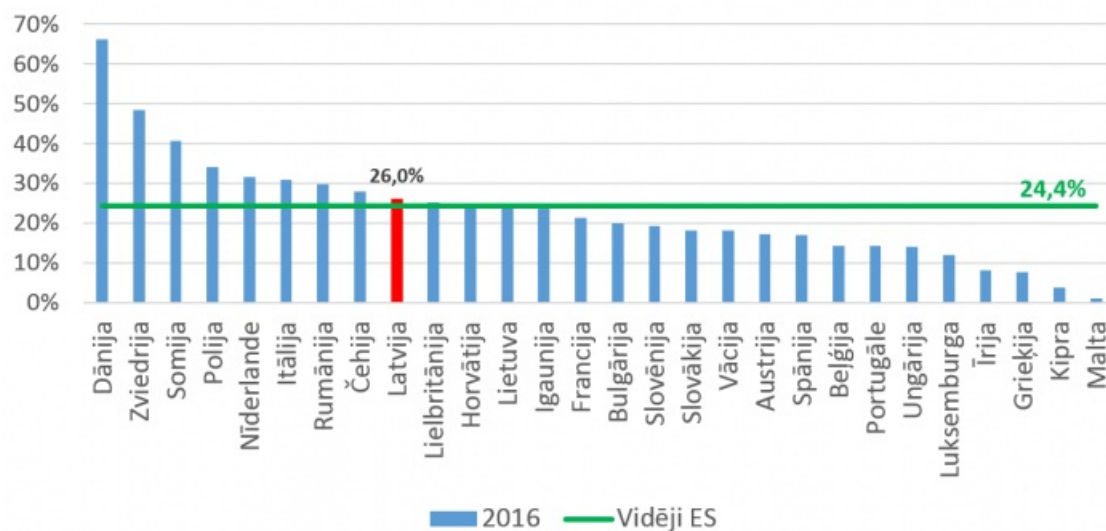

2016.gads

Publicēts: 25.08.2020.

Pašvaldību budžeta ieņēmumi, % no IKP

Pašvaldību ieņēmumu īpatsvars vispārējās valdības ieņēmumos, %

Pašvaldību budžeta nodokļu ieņēmumi, % no IKP

Pašvaldību budžeta izdevumi, % no IKP