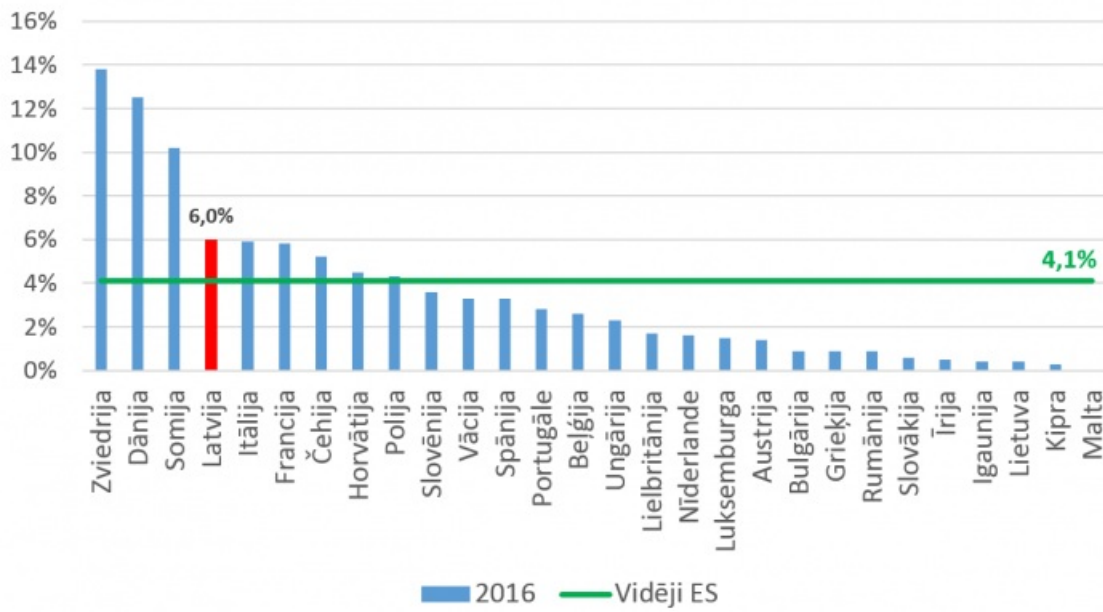

2016.gads

Publicēts: 25.08.2020.

Pašvaldību budžeta ieņēmumi, % no IKP

Pašvaldību ieņēmumu īpatsvars vispārējās valdības ieņēmumos, %

Pašvaldību budžeta nodokļu ieņēmumi, % no IKP

Pašvaldību budžeta izdevumi, % no IKP