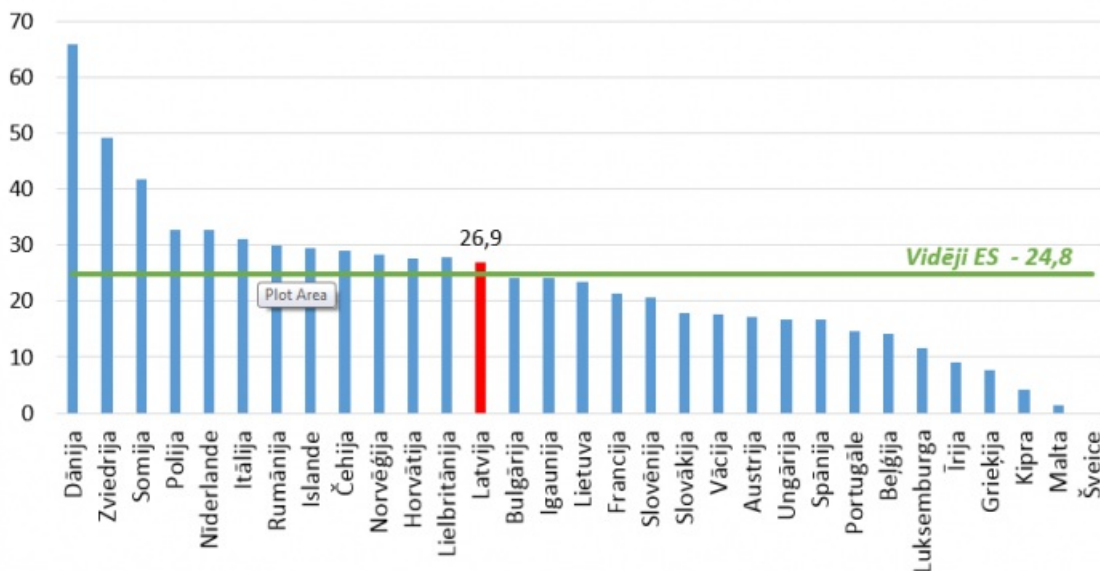

2015.gads

Publicēts: 25.08.2020.

Pašvaldību budžeta ieņēmumi, % no IKP

Pašvaldību budžeta ieņēmumu īpatsvars vispārējās valdības ieņēmumos, %

Pašvaldību budžeta nodokļu ieņēmumi, % no IKP

Pašvaldību budžeta nodokļu ieņēmumu īpatsvars vispārējās valdības nodokļu ieņēmumos, %