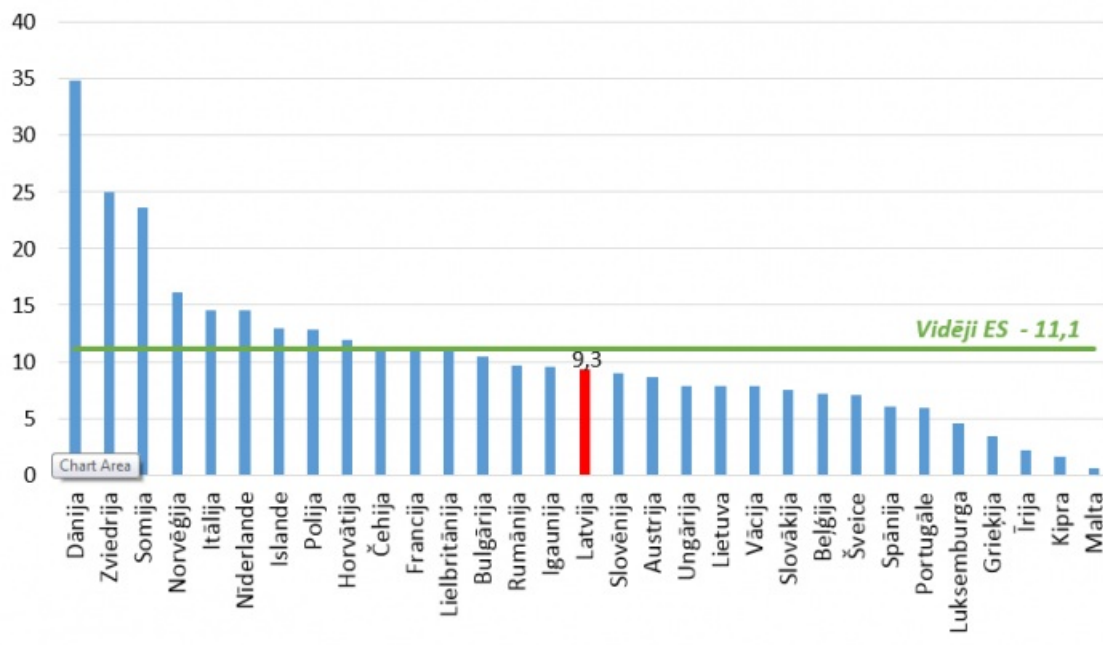

Pašvaldību budžeta izdevumi, % no IKP