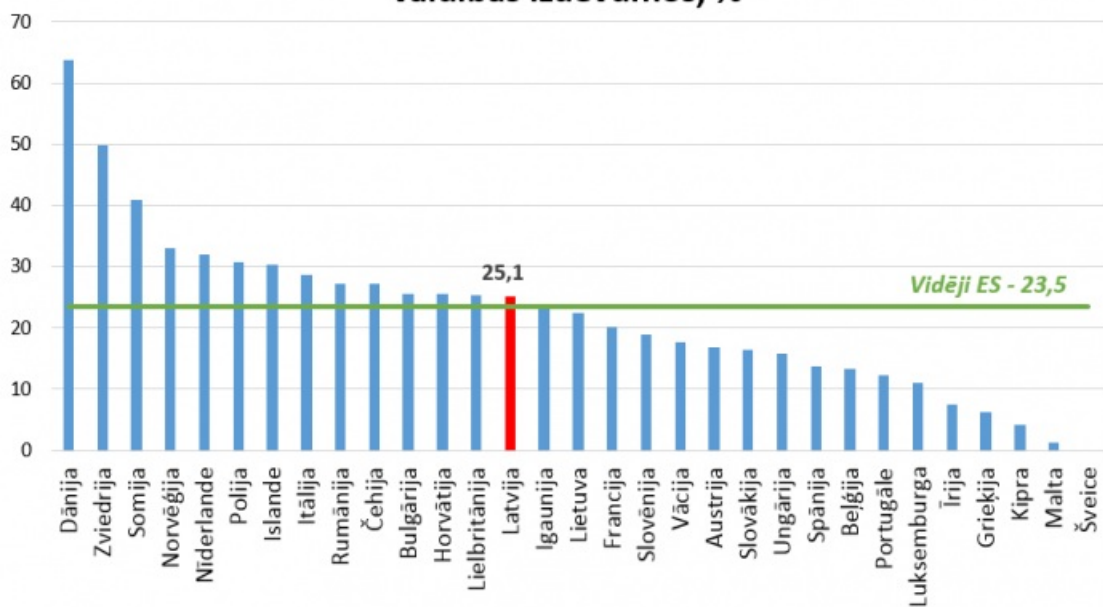

Pašvaldību budžeta izdevumu īpatsvars vispārējās valdības izdevumos, %

Datu avots: <http://ec.europa.eu/eurostat/data/database> uz 04.01.2017.

Informācija sagatavota atbilstoši EKS2010 metodoloģijai.

<https://www.fm.gov.lv/lv/2015gads>