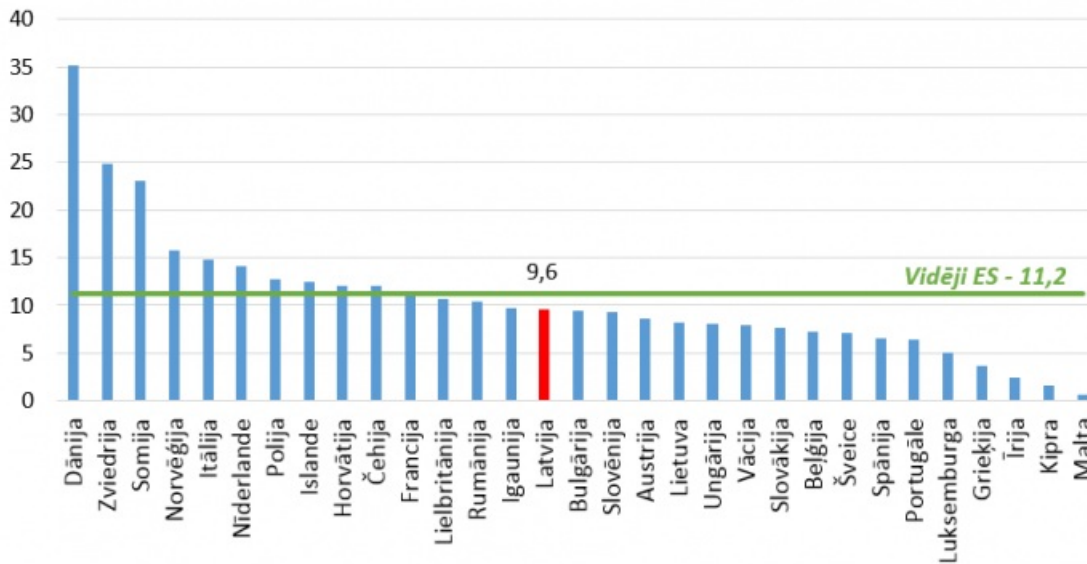

2015.gads

Publicēts: 25.08.2020.

Pašvaldību budžeta ieņēmumi, % no IKP

Pašvaldību budžeta ieņēmumu īpatsvars vispārējās valdības ieņēmumos, %

Pašvaldību budžeta nodokļu ieņēmumi, % no IKP

Pašvaldību budžeta nodokļu ieņēmumu īpatsvars vispārējās valdības nodokļu ieņēmumos, %