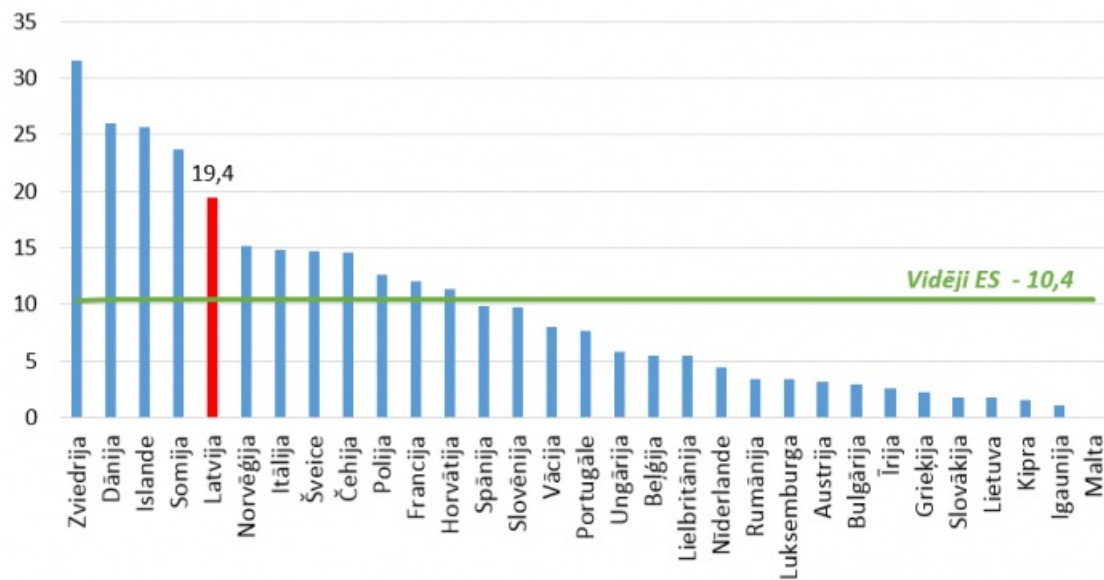

2015.gads

Publicēts: 25.08.2020.

Pašvaldību budžeta ieņēmumi, % no IKP

Pašvaldību budžeta ieņēmumu īpatsvars vispārējās valdības ieņēmumos, %

Pašvaldību budžeta nodokļu ieņēmumi, % no IKP

Pašvaldību budžeta nodokļu ieņēmumu īpatsvars vispārējās valdības nodokļu ieņēmumos, %