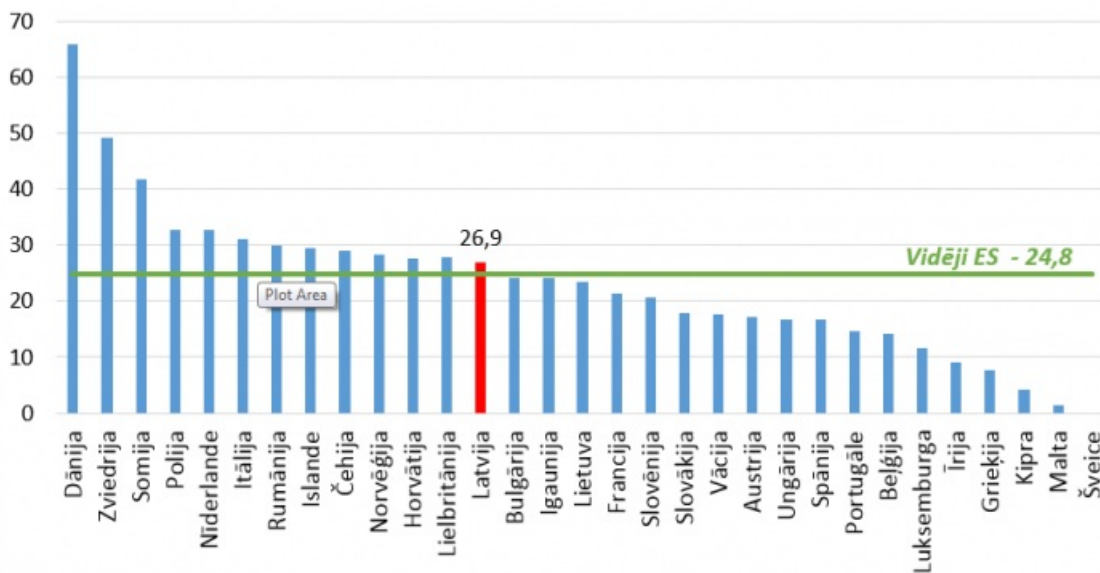

2015.gads

Publicēts: 25.08.2020.

Pašvaldību budžeta ieņēmumi, % no IKP

Pašvaldību budžeta ieņēmumu īpatsvars vispārējās valdības ieņēmumos, %

Pašvaldību budžeta nodokļu ieņēmumi, % no IKP

Pašvaldību budžeta nodokļu ieņēmumu īpatsvars vispārējās valdības nodokļu ieņēmumos, %