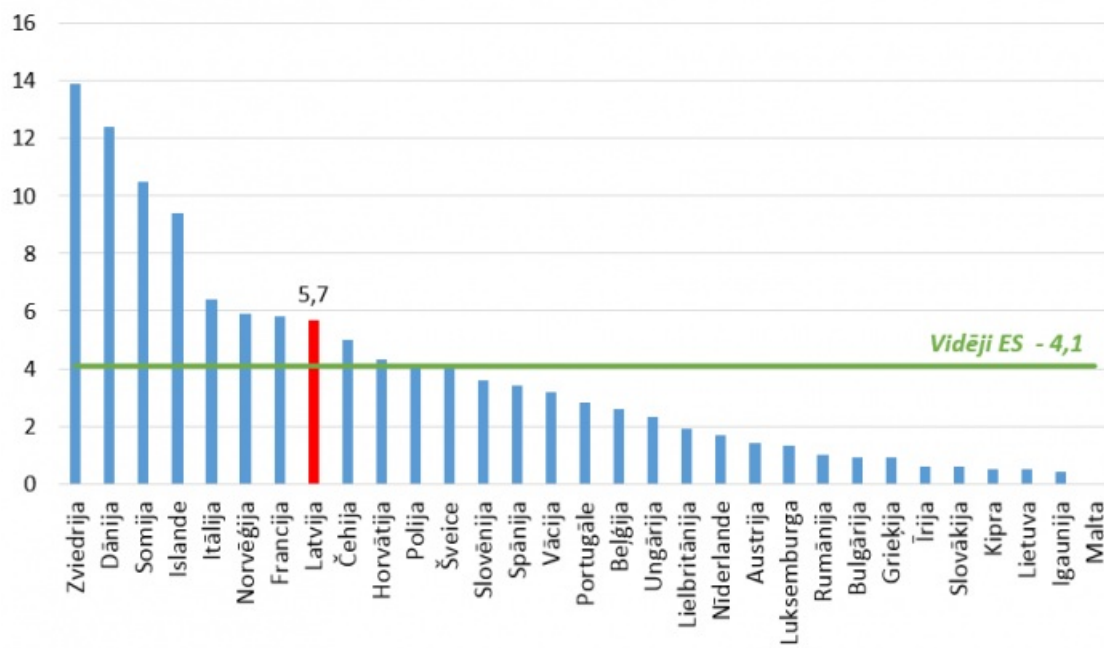

2015.gads

Publicēts: 25.08.2020.

Pašvaldību budžeta ieņēmumi, % no IKP

Pašvaldību budžeta ieņēmumu īpatsvars vispārējās valdības ieņēmumos, %

Pašvaldību budžeta nodokļu ieņēmumi, % no IKP

Pašvaldību budžeta nodokļu ieņēmumu īpatsvars vispārējās valdības nodokļu ieņēmumos, %