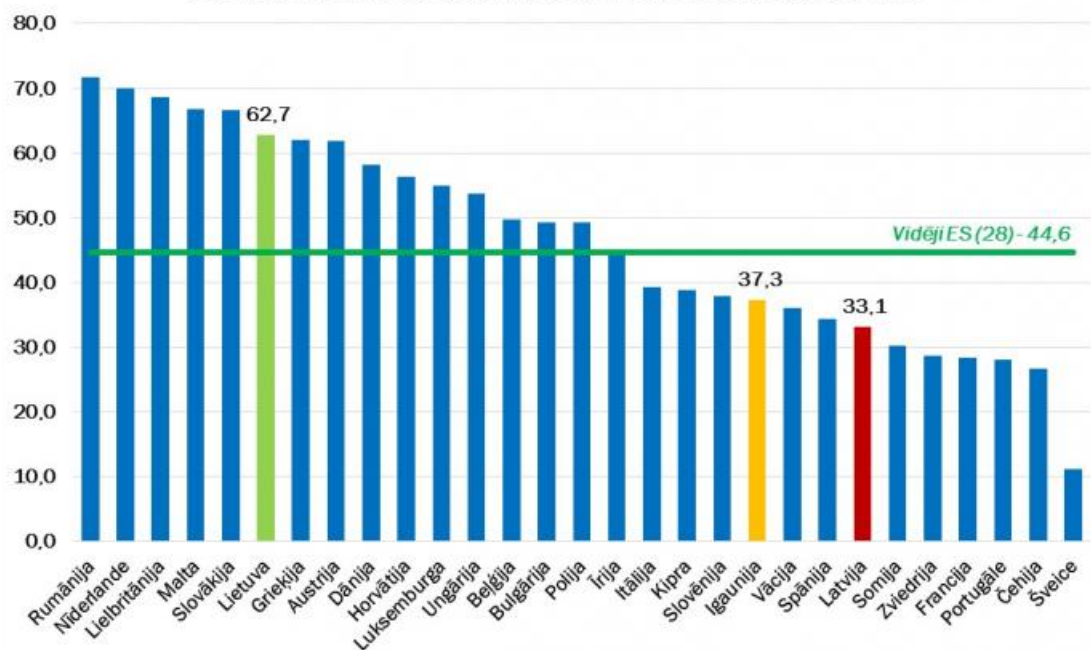

2013.gads

Publicēts: 26.08.2020.

Pašvaldību transfertu ieņēmumu īpatsvars pašvaldību ieņēmumos, %

Pašvaldību izdevumi, % no IKP

Datu avots: <http://ec.europa.eu/eurostat/data/database>

Informācija sagatavota atbilstoši EKS2010 metodoloģijai