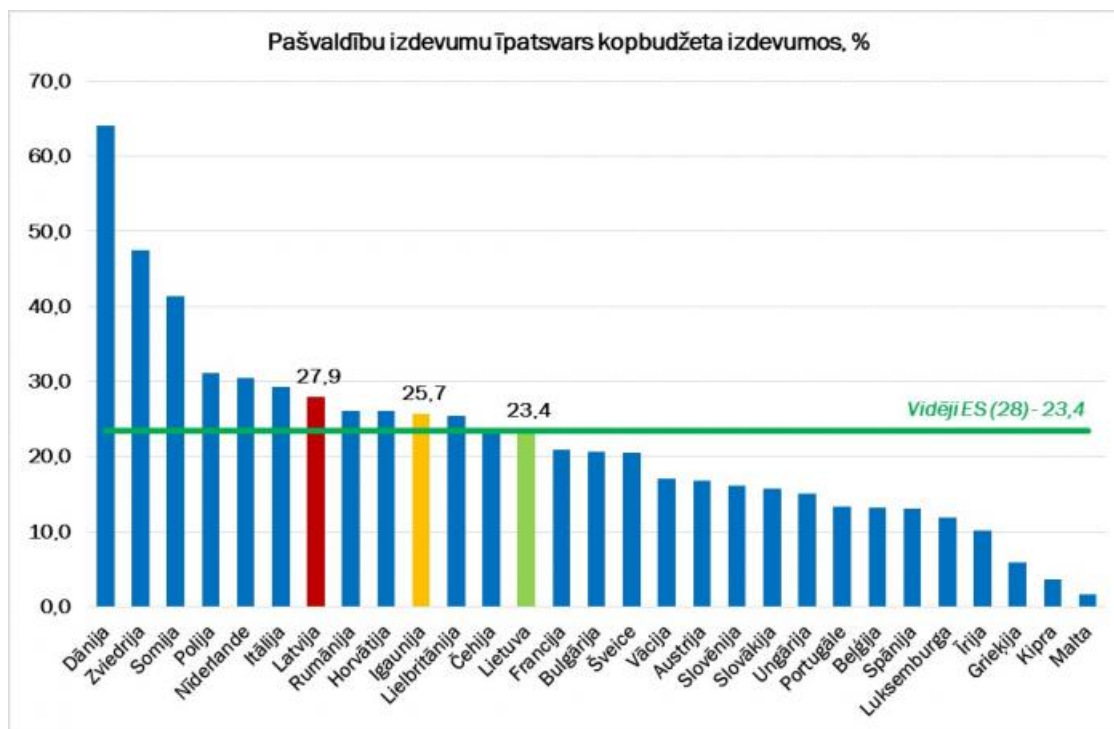

2013.gads

Publicēts: 26.08.2020.

Pašvaldību transfertu ieņēmumu īpatsvars pašvaldību ieņēmumos, %

Pašvaldību izdevumi, % no IKP

Datu avots: <http://ec.europa.eu/eurostat/data/database>

Informācija sagatavota atbilstoši EKS2010 metodoloģijai