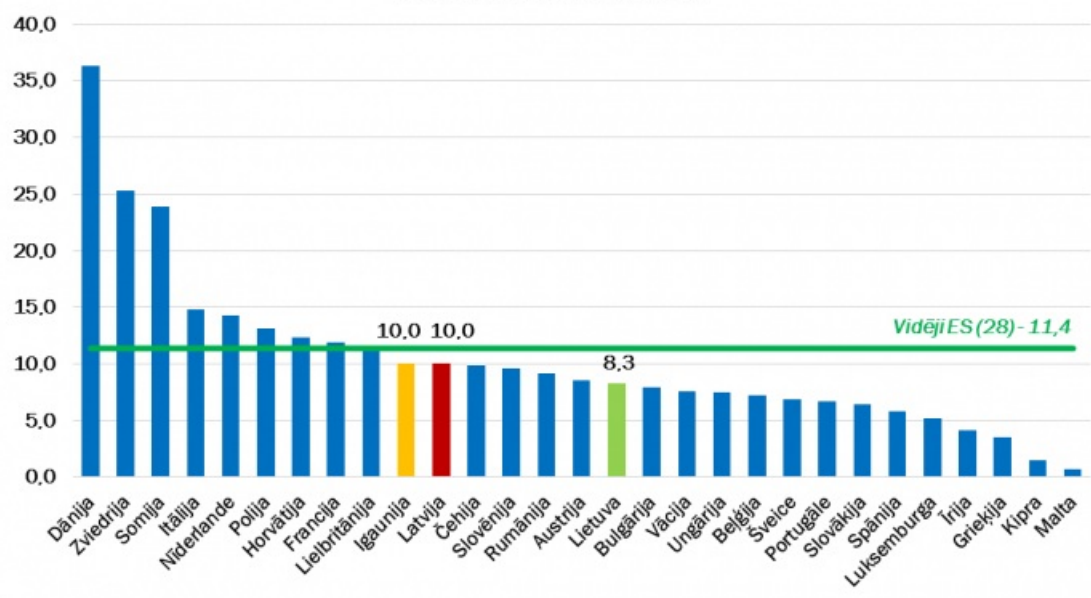

2013.gads

Publicēts: 26.08.2020.

Pašvaldību transfertu ieņēmumu īpatsvars pašvaldību ieņēmumos, %

Pašvaldību izdevumi, % no IKP

Datu avots: <http://ec.europa.eu/eurostat/data/database>

Informācija sagatavota atbilstoši EKS2010 metodoloģijai