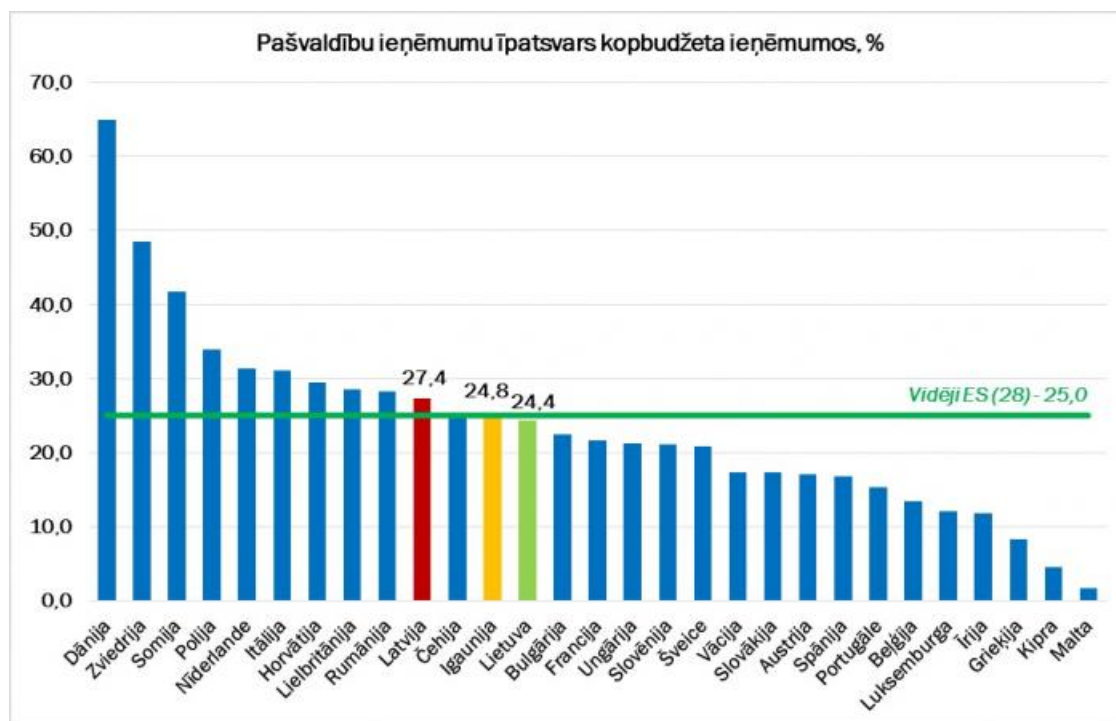

2013.gads

Publicēts: 26.08.2020.

Pašvaldību transfertu ieņēmumu īpatsvars pašvaldību ieņēmumos, %

Pašvaldību izdevumi, % no IKP

Datu avots: <http://ec.europa.eu/eurostat/data/database>

Informācija sagatavota atbilstoši EKS2010 metodoloģijai