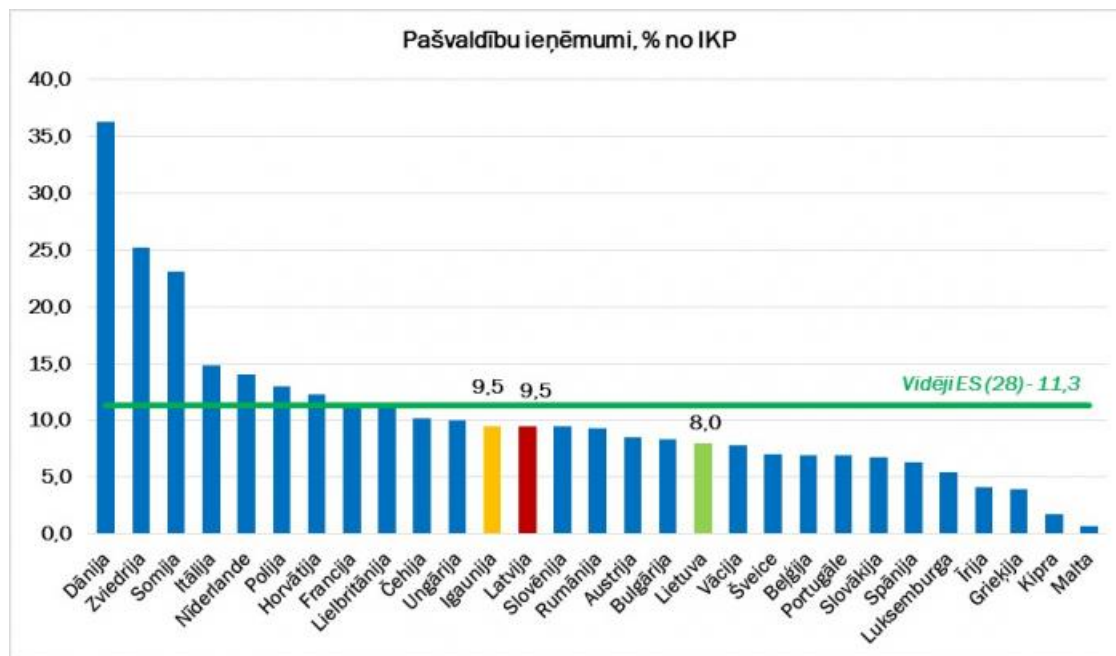

2013.gads

Publicēts: 26.08.2020.

Pašvaldību transfertu ieņēmumu īpatsvars pašvaldību ieņēmumos, %

Pašvaldību izdevumi, % no IKP

Datu avots: <http://ec.europa.eu/eurostat/data/database>

Informācija sagatavota atbilstoši EKS2010 metodoloģijai