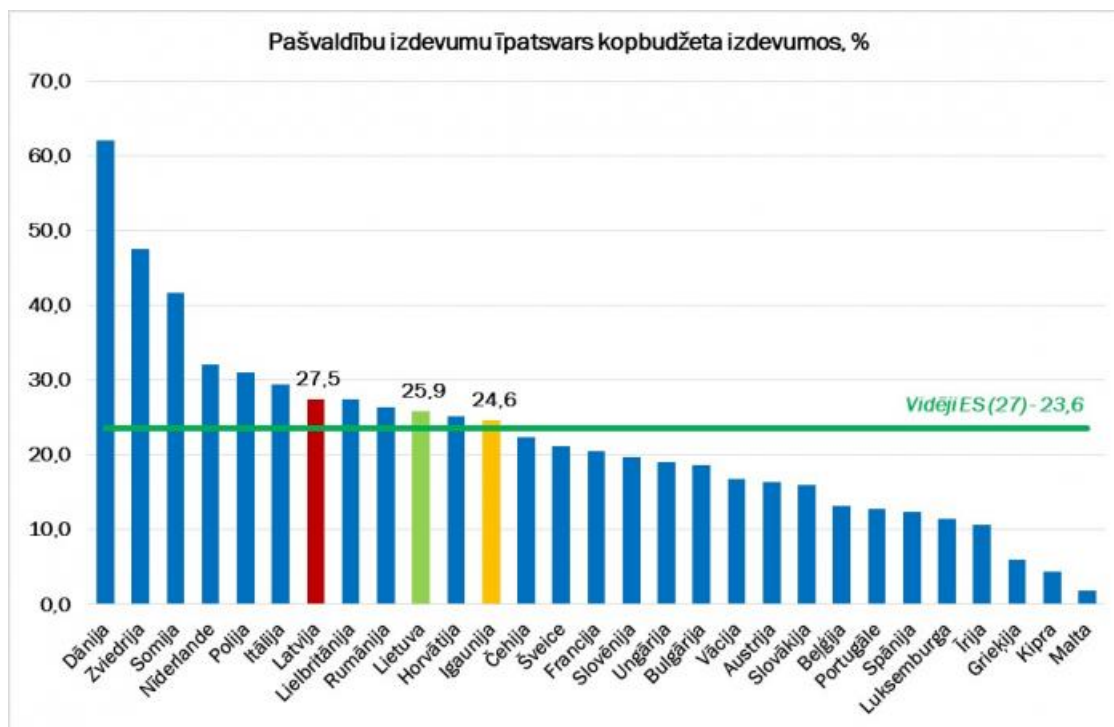

2012.gads

Publicēts: 26.08.2020.

Pašvaldību transfertu ieņēmumu īpatsvars pašvaldību ieņēmumos, %

Pašvaldību izdevumi, % no IKP

Datu avots: <http://ec.europa.eu/eurostat/data/database>

Informācija sagatavota atbilstoši EKS2010 metodoloģijai