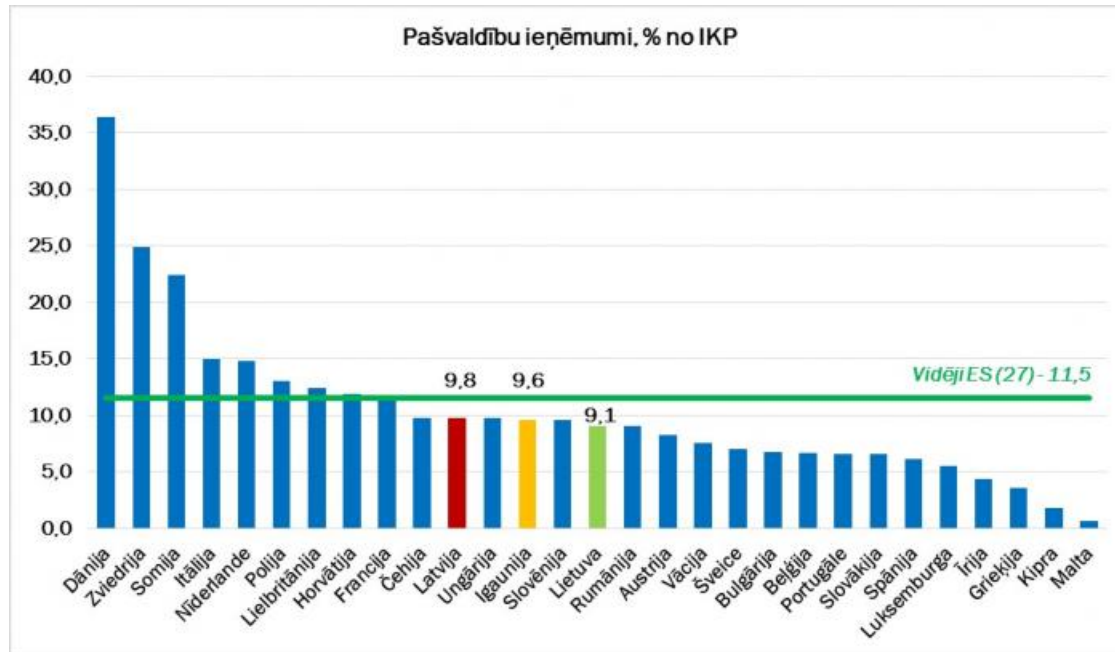

2012.gads

Publicēts: 26.08.2020.

Pašvaldību transfertu ieņēmumu īpatsvars pašvaldību ieņēmumos, %

Pašvaldību izdevumi, % no IKP

Datu avots: <http://ec.europa.eu/eurostat/data/database>

Informācija sagatavota atbilstoši EKS2010 metodoloģijai