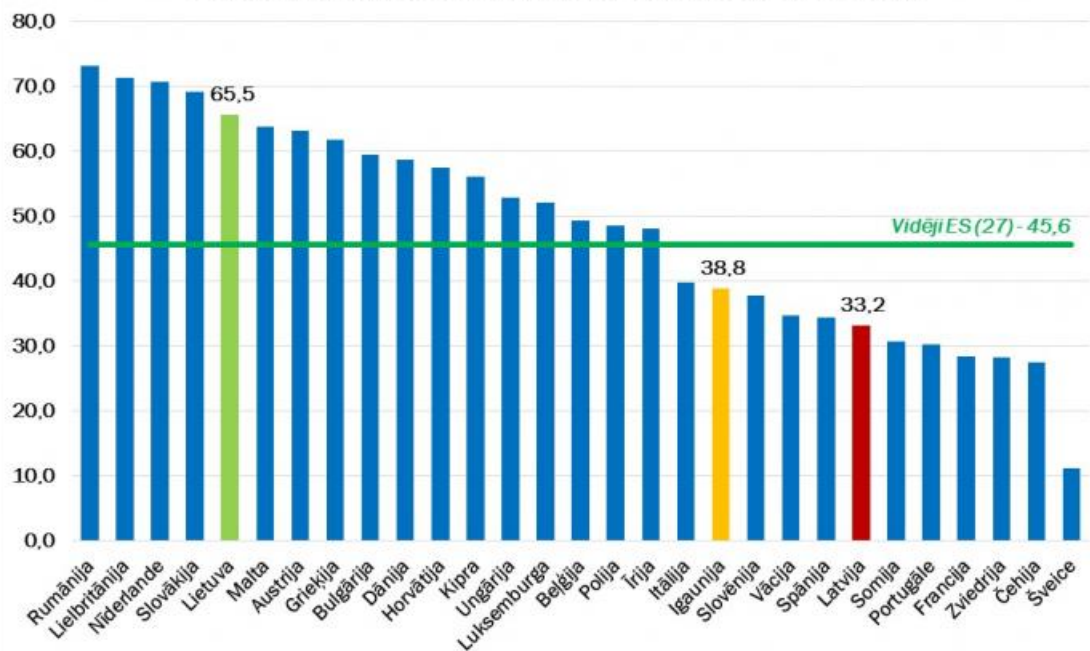

2012.gads

Publicēts: 26.08.2020.

Pašvaldību transfertu ieņēmumu īpatsvars pašvaldību ieņēmumos, %

Pašvaldību izdevumi, % no IKP

Datu avots: <http://ec.europa.eu/eurostat/data/database>

Informācija sagatavota atbilstoši EKS2010 metodoloģijai