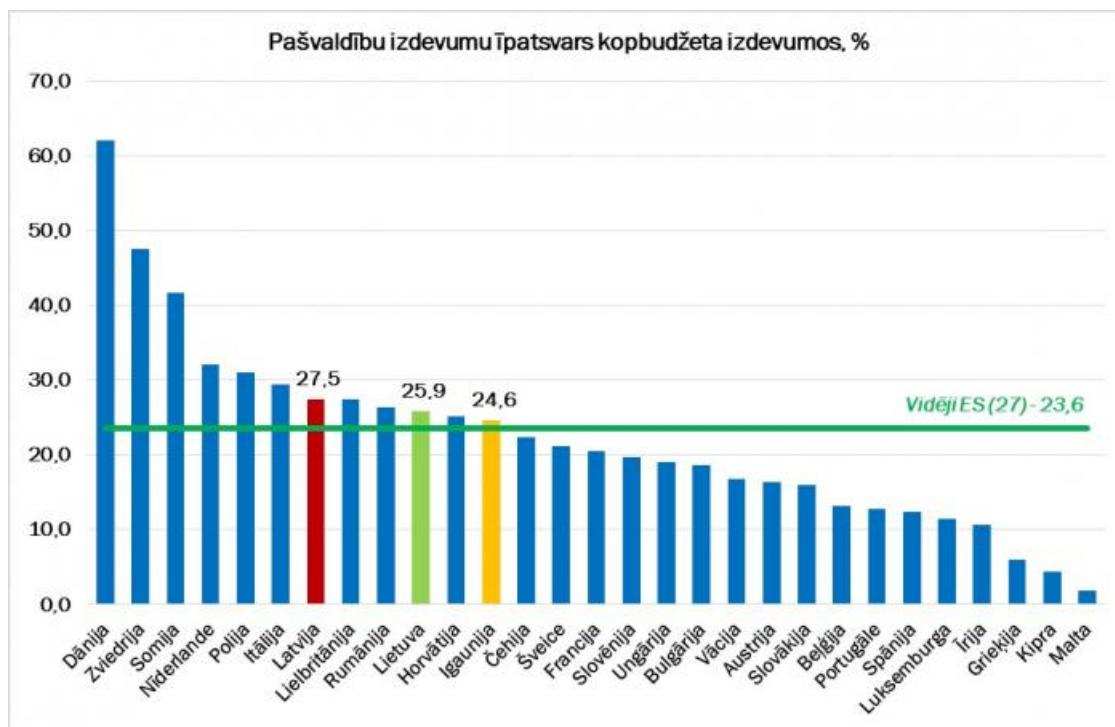

2012.gads

Publicēts: 26.08.2020.

Pašvaldību transfertu ieņēmumu īpatsvars pašvaldību ieņēmumos, %

Pašvaldību izdevumi, % no IKP

Datu avots: <http://ec.europa.eu/eurostat/data/database>

Informācija sagatavota atbilstoši EKS2010 metodoloģijai