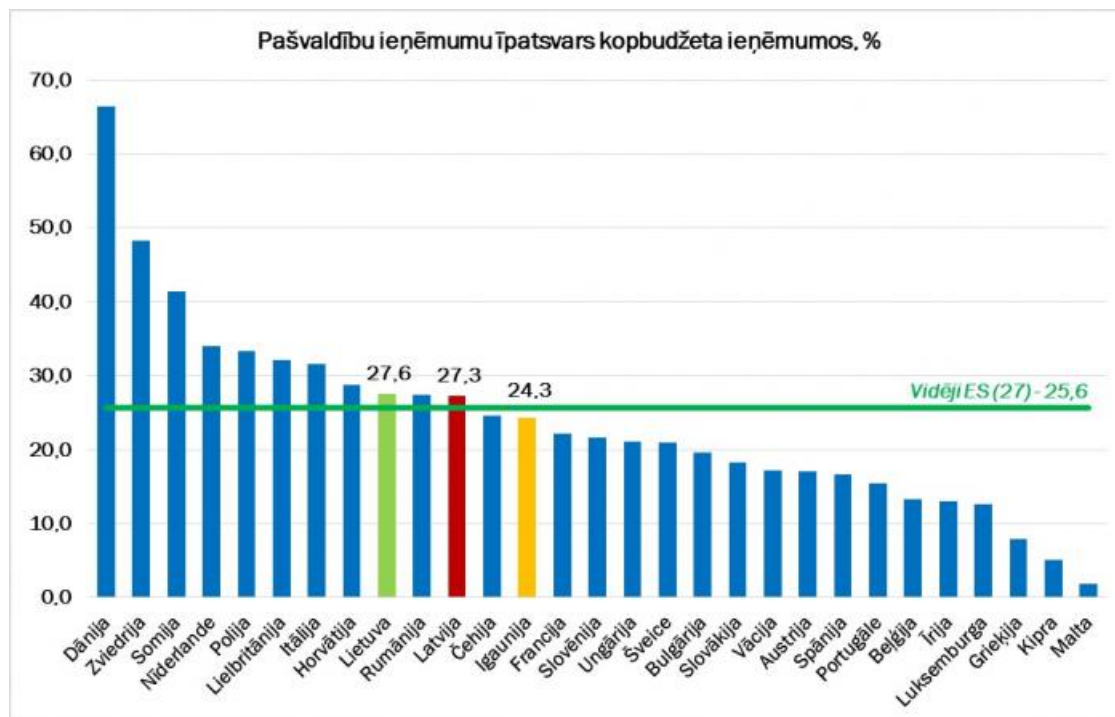

2012.gads

Publicēts: 26.08.2020.

Pašvaldību transfertu ieņēmumu īpatsvars pašvaldību ieņēmumos, %

Pašvaldību izdevumi, % no IKP

Datu avots: <http://ec.europa.eu/eurostat/data/database>

Informācija sagatavota atbilstoši EKS2010 metodoloģijai