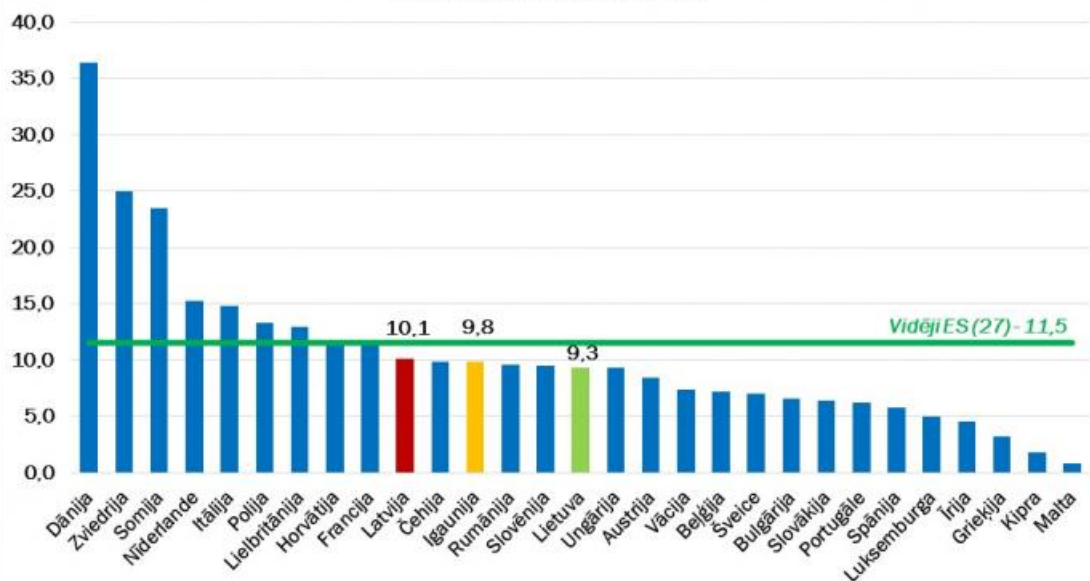

2012.gads

Publicēts: 26.08.2020.

Pašvaldību transfertu ieņēmumu īpatsvars pašvaldību ieņēmumos, %

Pašvaldību izdevumi, % no IKP

Datu avots: <http://ec.europa.eu/eurostat/data/database>

Informācija sagatavota atbilstoši EKS2010 metodoloģijai