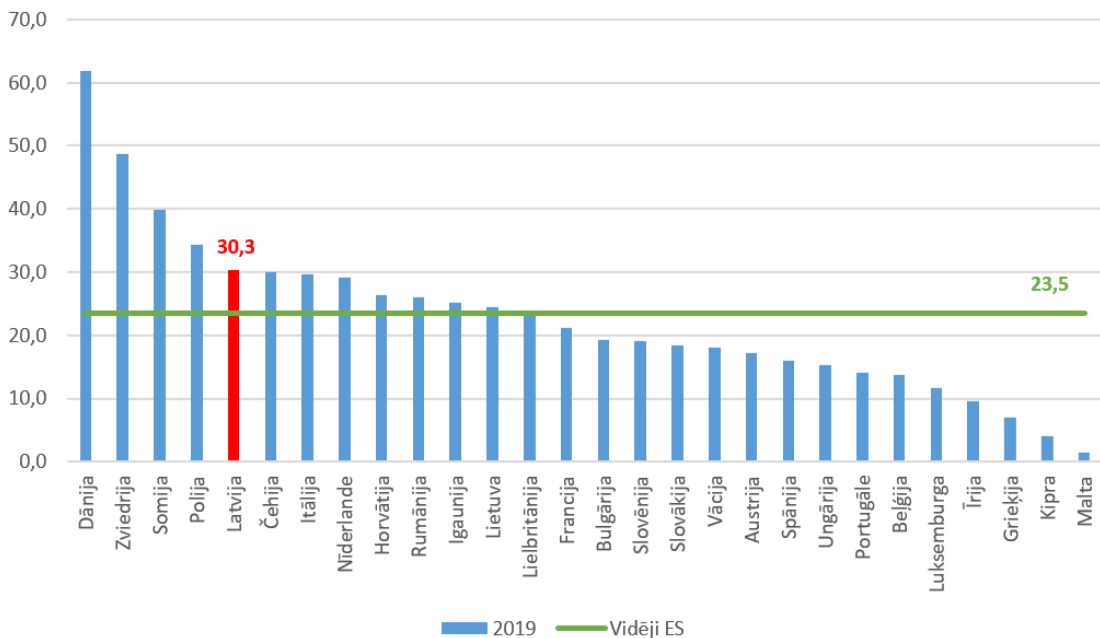

2019.gads

Publicēts: 13.01.2021.

Pašvaldību budžeta ieņēmumi no IKP (%)

Pašvaldību budžeta ieņēmumu īpatsvars vispārējās valdības ieņēmumos (%)

Pašvaldību budžeta nodokļu ieņēmumi no IKP (%)

Pašvaldību budžeta izdevumi no IKP (%)