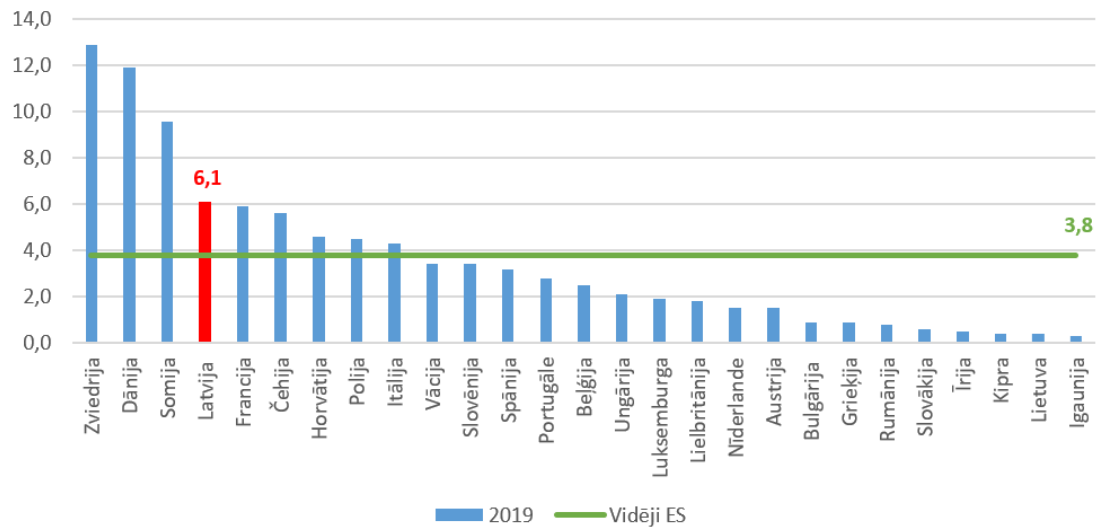

2019.gads

Publicēts: 13.01.2021.

Pašvaldību budžeta ieņēmumi no IKP (%)

Pašvaldību budžeta ieņēmumu īpatsvars vispārējās valdības ieņēmumos (%)

Pašvaldību budžeta nodokļu ieņēmumi no IKP (%)

Pašvaldību budžeta izdevumi no IKP (%)