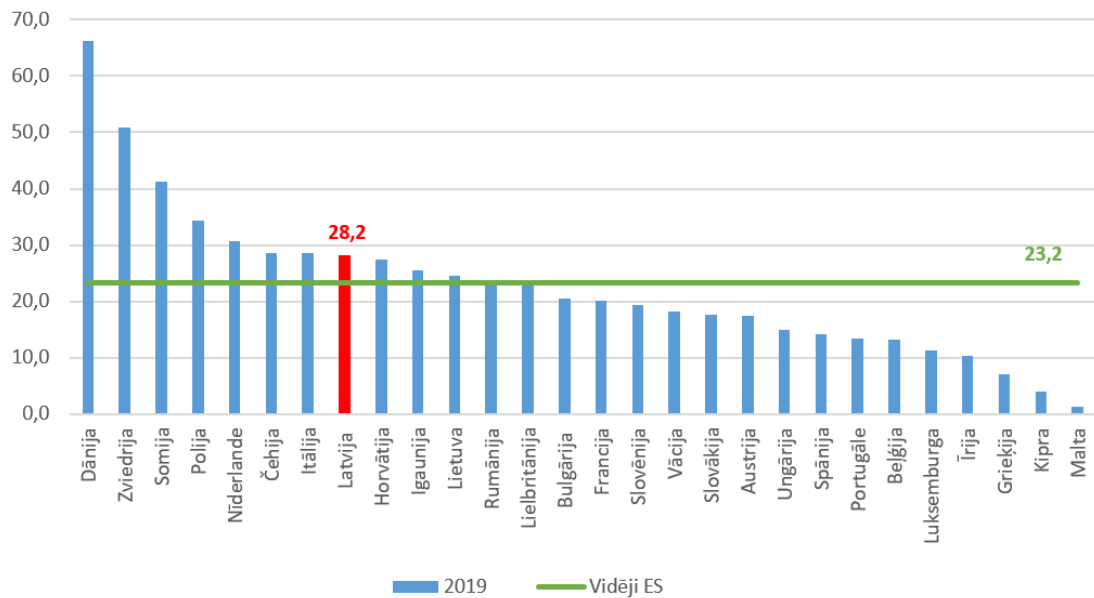

Pašvaldību budžeta izdevumi vispārējās valdības izdevumos (%)

Datu avots: <http://ec.europa.eu/eurostat/data/database> uz 10.01.2021.

Informācija sagatavota atbilstoši EKS2010 metodoloģijai.

<https://www.fm.gov.lv/lv/2019gads-0>