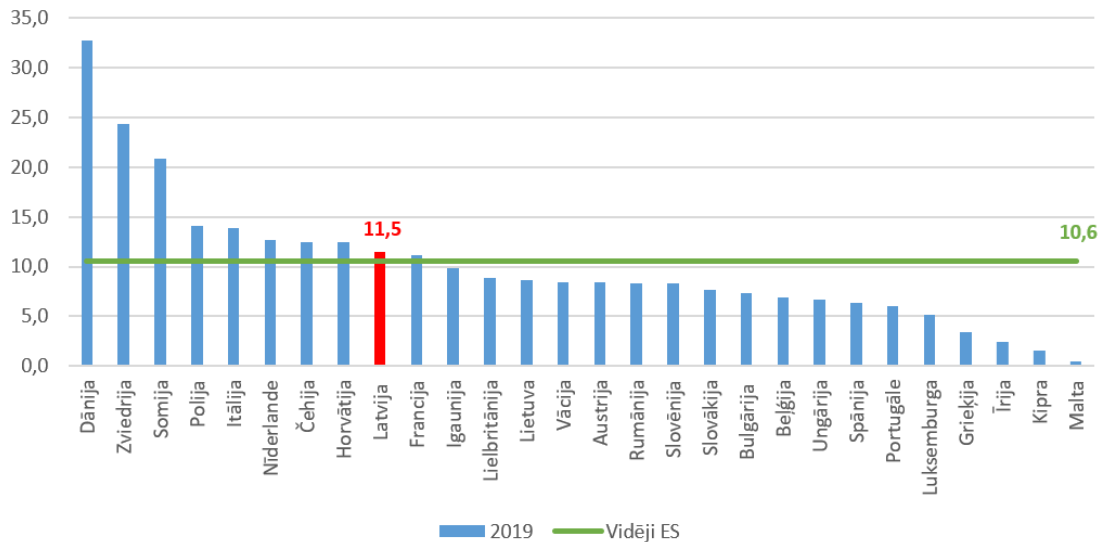

2019.gads

Publicēts: 13.01.2021.

Pašvaldību budžeta ieņēmumi no IKP (%)

Pašvaldību budžeta ieņēmumu īpatsvars vispārējās valdības ieņēmumos (%)

Pašvaldību budžeta nodokļu ieņēmumi no IKP (%)

Pašvaldību budžeta izdevumi no IKP (%)