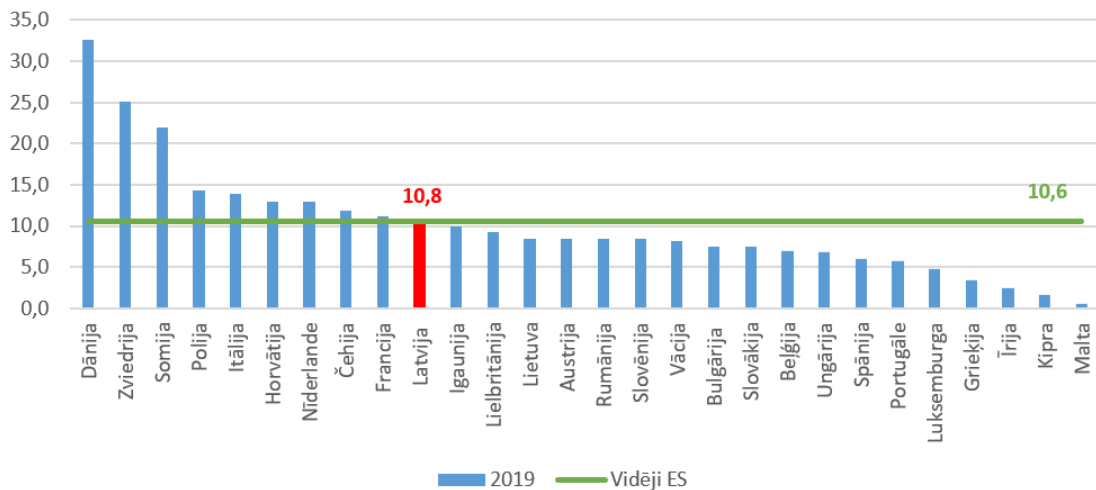

2019.gads

Publicēts: 13.01.2021.

Pašvaldību budžeta ieņēmumi no IKP (%)

Pašvaldību budžeta ieņēmumu īpatsvars vispārējās valdības ieņēmumos (%)

Pašvaldību budžeta nodokļu ieņēmumi no IKP (%)

Pašvaldību budžeta izdevumi no IKP (%)