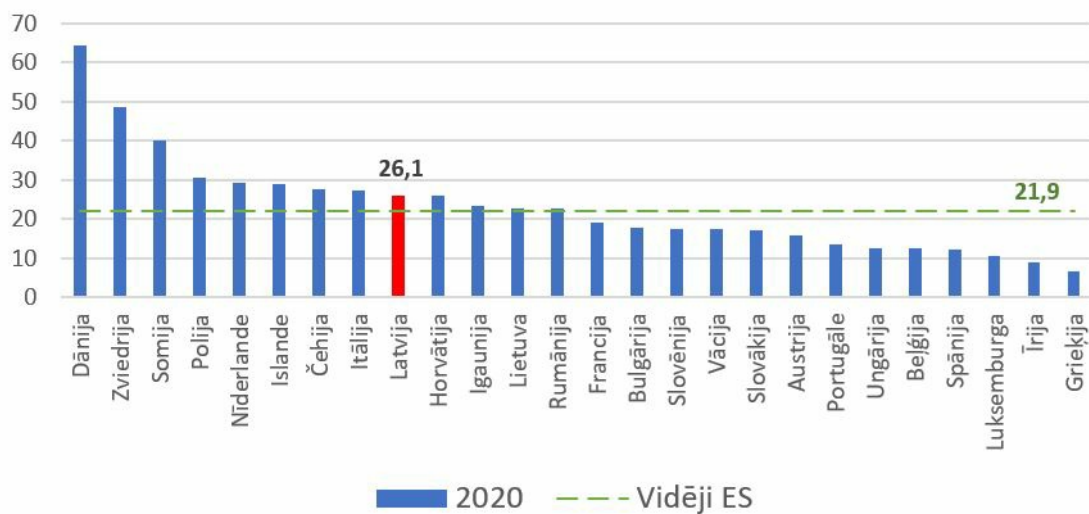

Pašvaldības budžeta izdevumu īpatsvars kopbudžeta izdevumos (%)

Datu avots: <http://ec.europa.eu/eurostat/data/database> uz 07.01.2022.

<https://www.fm.gov.lv/lv/2020gads>