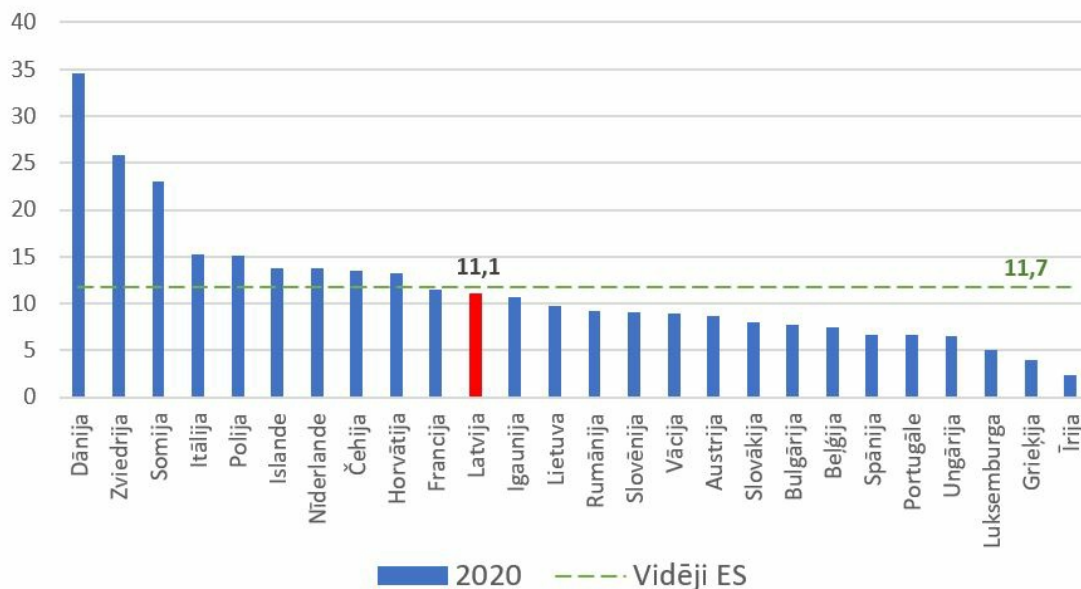

2020.gads

Publicēts: 11.01.2022.

Pašvaldību budžeta ieņēmumi no IKP (%)

Pašvaldību budžeta ieņēmumu īpatsvars kopbudžeta ieņēmumos (%)

Pašvaldību budžeta nodokļu ieņēmumi no IKP (%)

Pašvaldību budžeta izdevumi no IKP (%)