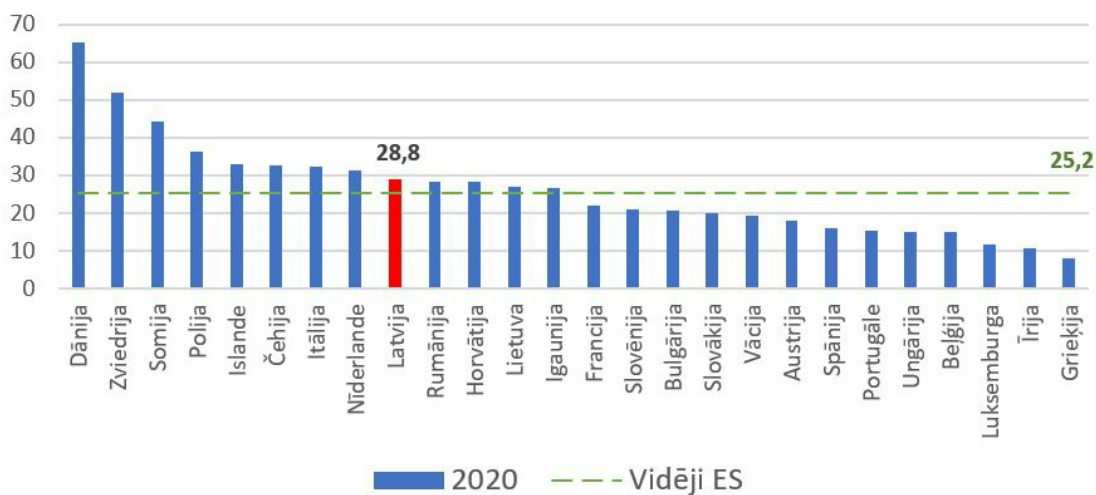

2020.gads

Publicēts: 11.01.2022.

Pašvaldību budžeta ieņēmumi no IKP (%)

Pašvaldību budžeta ieņēmumu īpatsvars kopbudžeta ieņēmumos (%)

Pašvaldību budžeta nodokļu ieņēmumi no IKP (%)

Pašvaldību budžeta izdevumi no IKP (%)