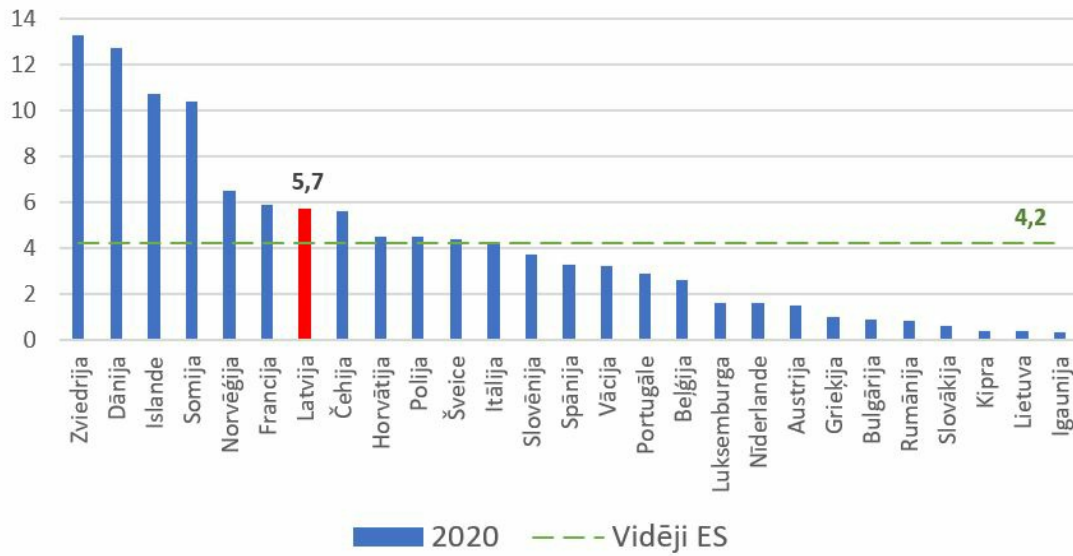

2020.gads

Publicēts: 11.01.2022.

Pašvaldību budžeta ieņēmumi no IKP (%)

Pašvaldību budžeta ieņēmumu īpatsvars kopbudžeta ieņēmumos (%)

Pašvaldību budžeta nodokļu ieņēmumi no IKP (%)

Pašvaldību budžeta izdevumi no IKP (%)