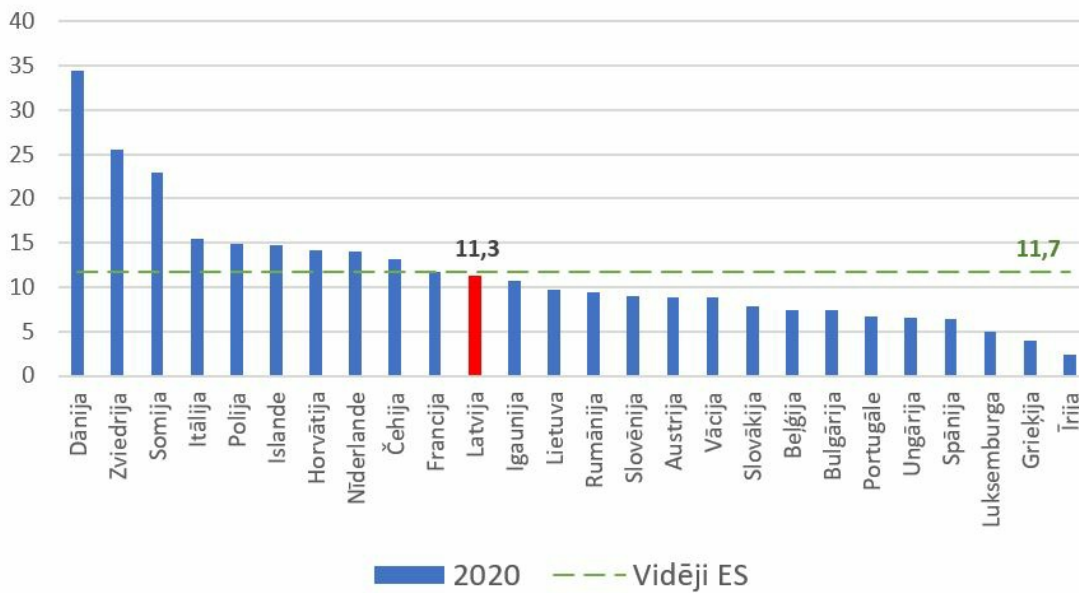

2020.gads

Publicēts: 11.01.2022.

Pašvaldību budžeta ieņēmumi no IKP (%)

Pašvaldību budžeta ieņēmumu īpatsvars kopbudžeta ieņēmumos (%)

Pašvaldību budžeta nodokļu ieņēmumi no IKP (%)

Pašvaldību budžeta izdevumi no IKP (%)